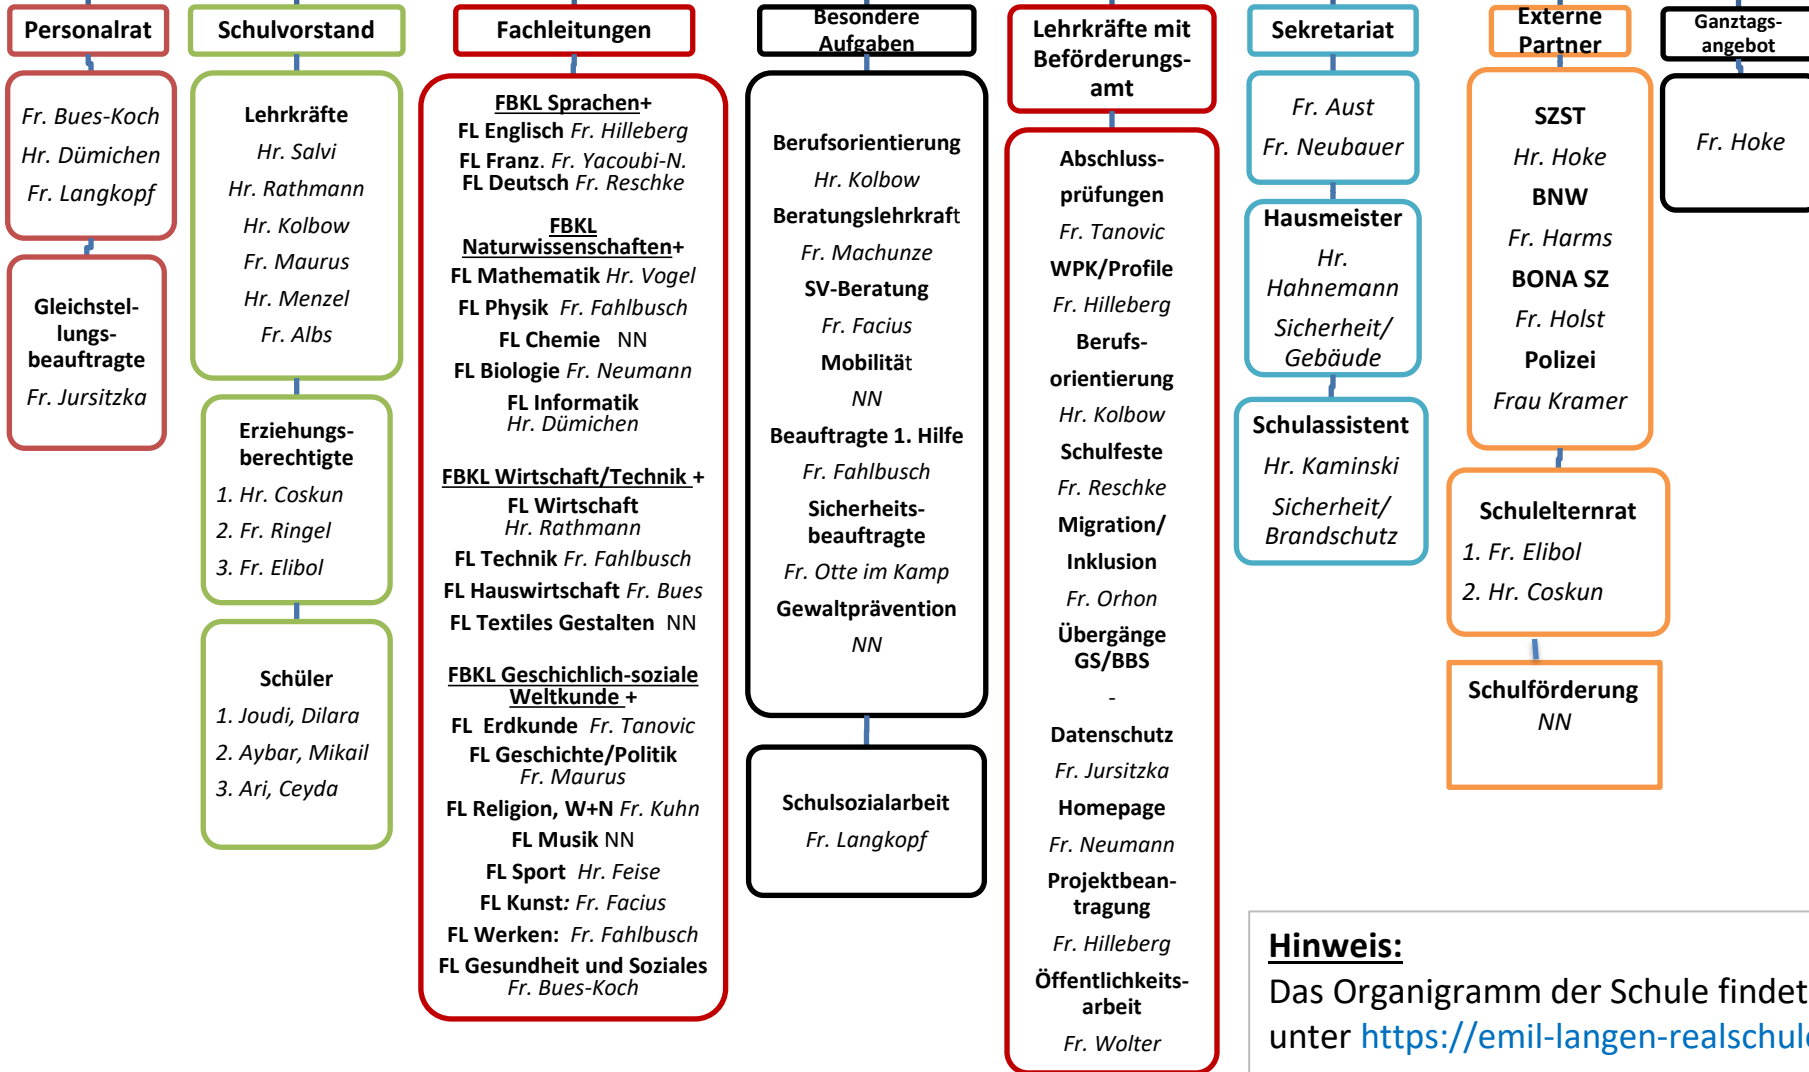

# ORGANIGRAMM DER EMIL-LANGEN-REALSCHULE

Stand: Januar 2024

## Schulleitung

Hr. Salvi  
Hr. Rathmann  
Hr. Vogel

**Hinweis:**  
Das Organigramm der Schule findet ihr unter <https://emil-langen-realschule.de>