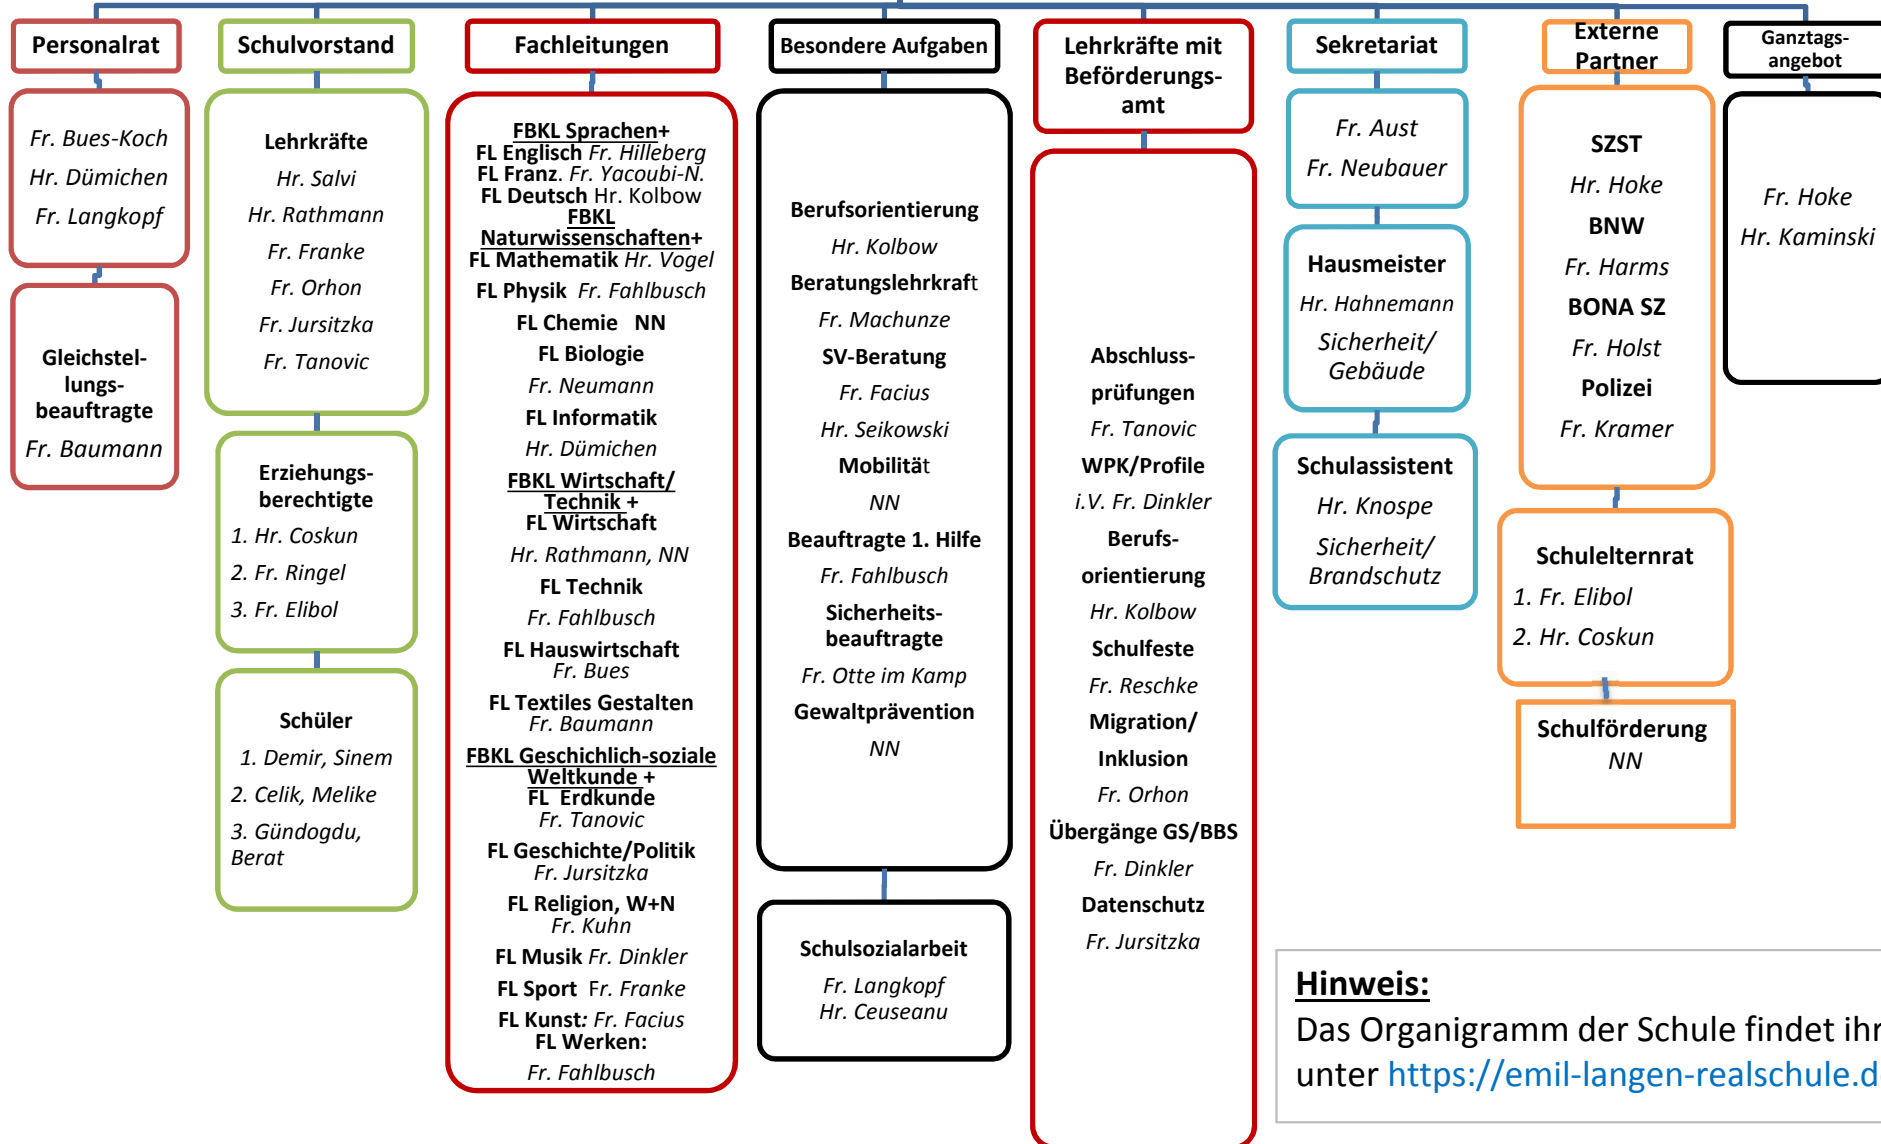

ORGANIGRAMM DER EMIL-LANGEN-REALSCHULE

Schulleitung

Hr. Salvi
Hr. Rathmann
Hr. Vogel

Stand: November 2021

Hinweis:

Das Organigramm der Schule findet ihr unter <https://emil-langen-realschule.de>