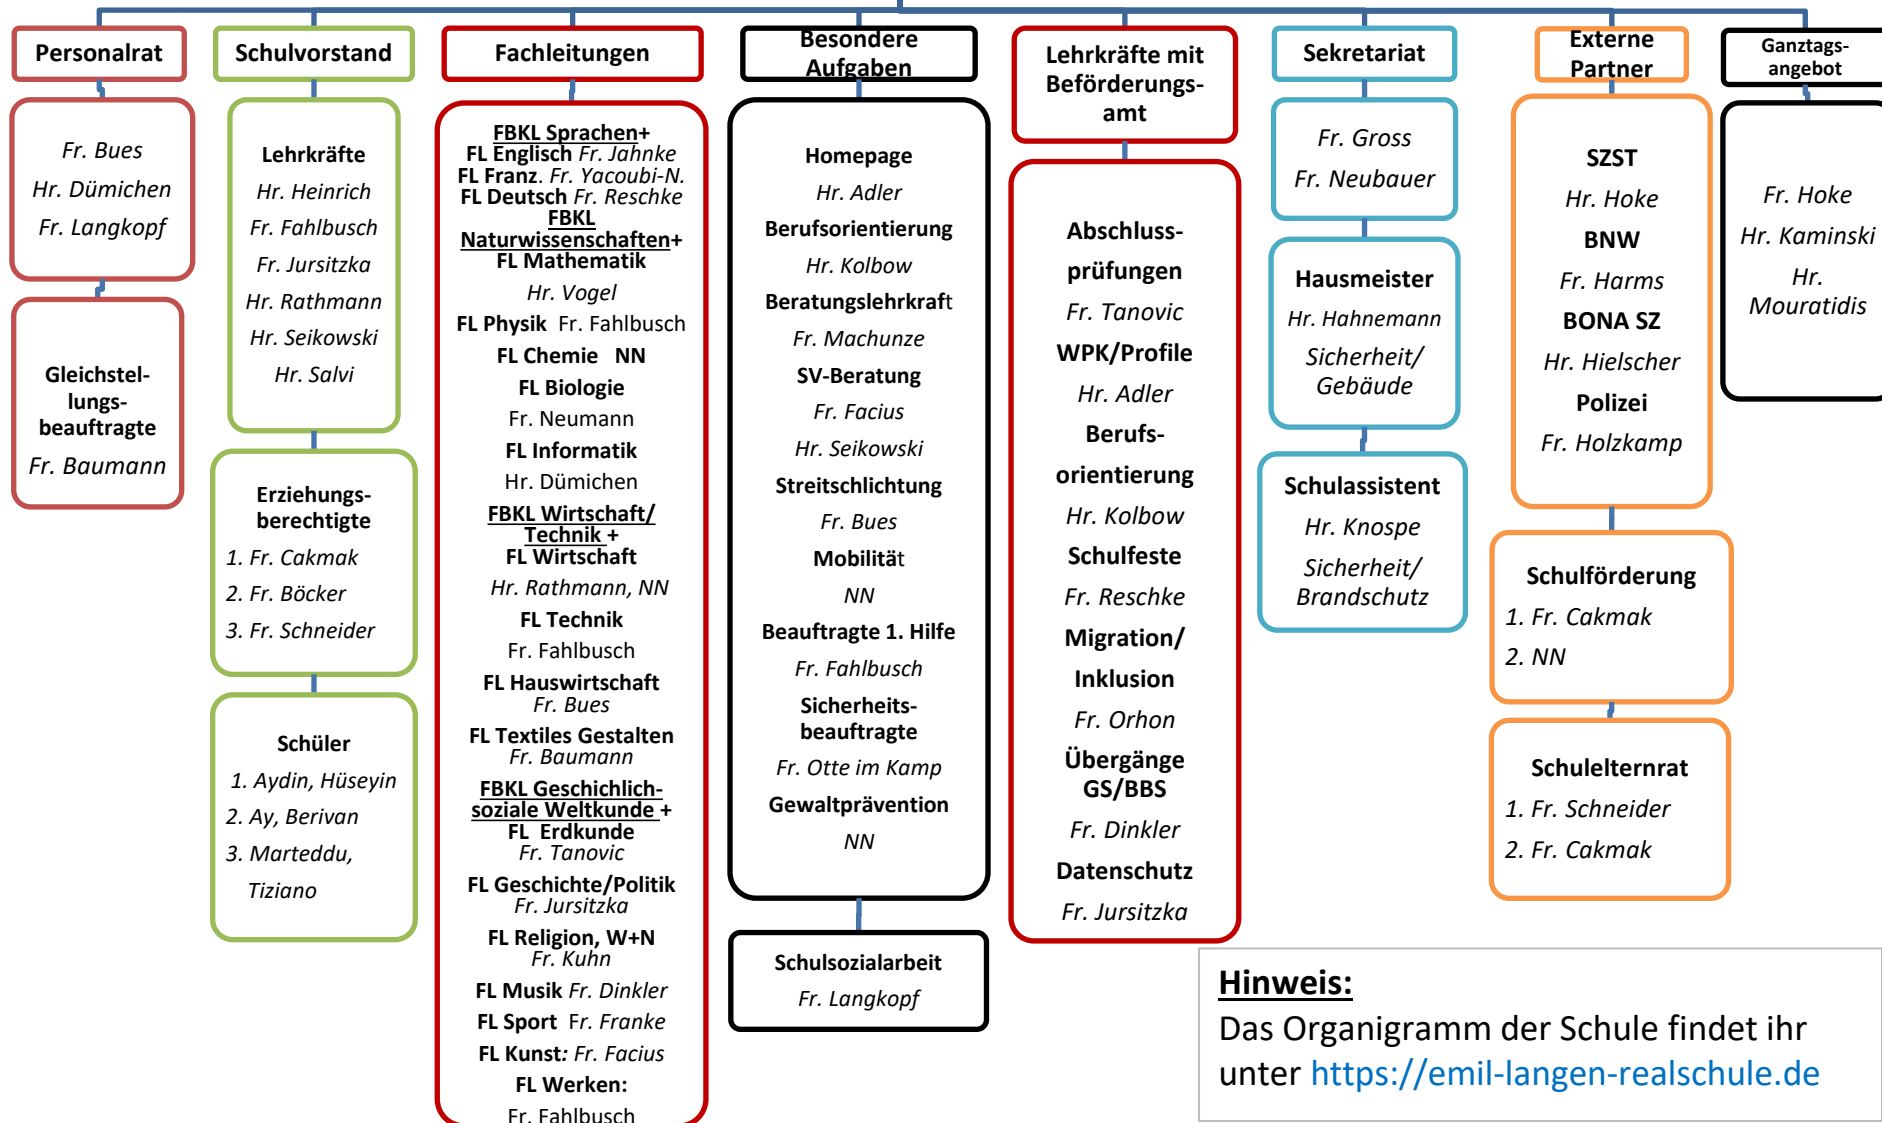

# ORGANIGRAMM DER EMIL-LANGEN-REALSCHULE

## Schulleitung

Hr. Salvi  
Hr. Rathmann  
Hr. Vogel

Stand: 26.08.2020

**Hinweis:**  
Das Organigramm der Schule findet ihr unter <https://emil-langen-realschule.de>